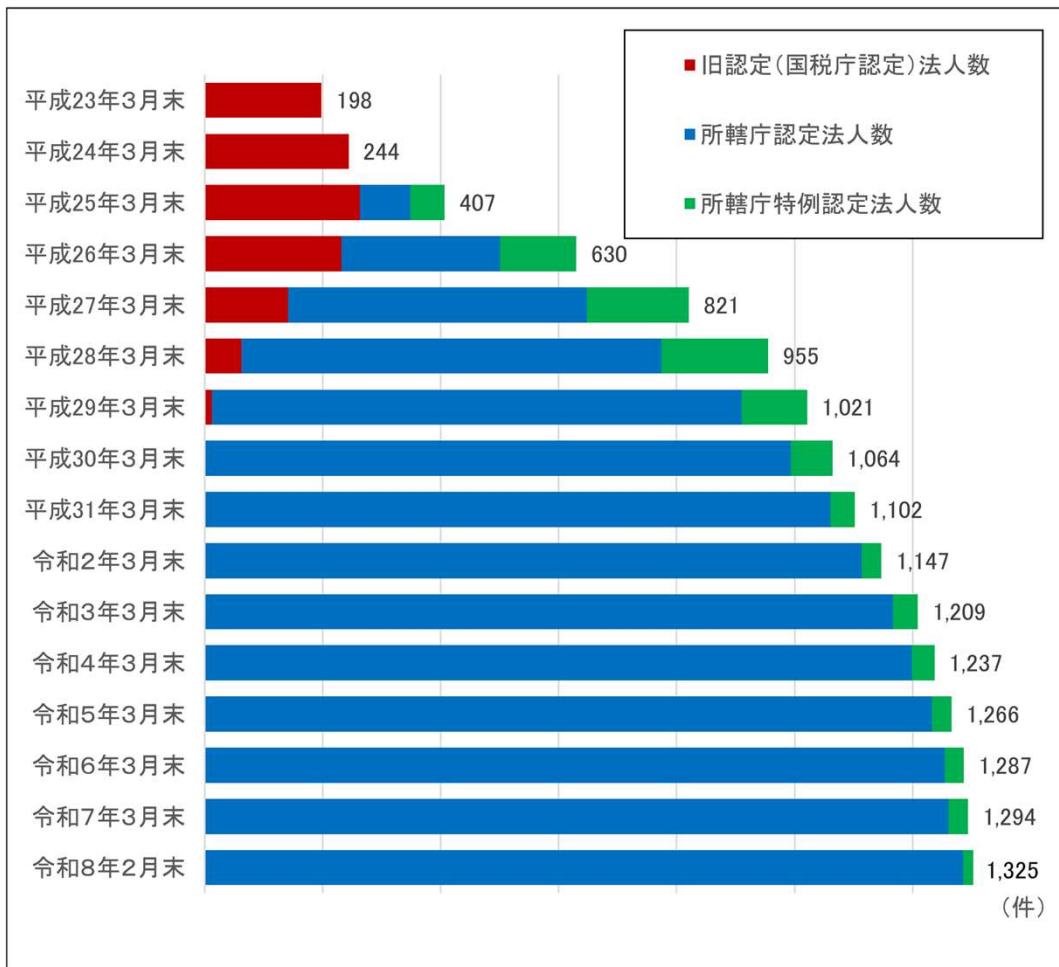

NPO法人数の推移

●認定数は平成23年法改正の施行(平成24年4月1日)後急速に増加。今後も着実な増加が期待される。
所轄庁認定1,325件(認定1,286件、特例認定39件(令和8年2月末現在))。

年度	認証法人数	うち認定法人数
平成10年度	23	-
平成11年度	1,724	-
平成12年度	3,800	-
平成13年度	6,596	3
平成14年度	10,664	12
平成15年度	16,160	22
平成16年度	21,280	30
平成17年度	26,394	40
平成18年度	31,115	58
平成19年度	34,369	80
平成20年度	37,192	93
平成21年度	39,732	127
平成22年度	42,385	198
平成23年度	45,138	244
平成24年度	47,540	407

年度	認証法人数	うち認定法人数
平成25年度	48,980	630
平成26年度	50,086	821
平成27年度	50,865	955
平成28年度	51,513	1,021
平成29年度	51,866	1,064
平成30年度	51,602	1,102
令和元年度	51,255	1,147
令和2年度	50,888	1,209
令和3年度	50,780	1,237
令和4年度	50,351	1,266
令和5年度	49,942	1,287
令和6年度	49,480	1,294
令和8年 2月末現在	49,144	1,325

※特定非営利活動促進法は平成10年12月施行。認定制度は平成13年10月に創設。
 ※平成29年7月15日をもって旧認定制度による全ての国税庁認定NPO法人の有効期間が終了し、現在、存在する認定NPO法人は、全て所轄庁により認定されたNPO法人のみ。
 ※上記グラフにおける認定法人数のうち、所轄庁認定数及び所轄庁特例認定数は、各月末の法人数を示す。旧認定(国税庁認定)法人数は、翌月初の法人数を示す。